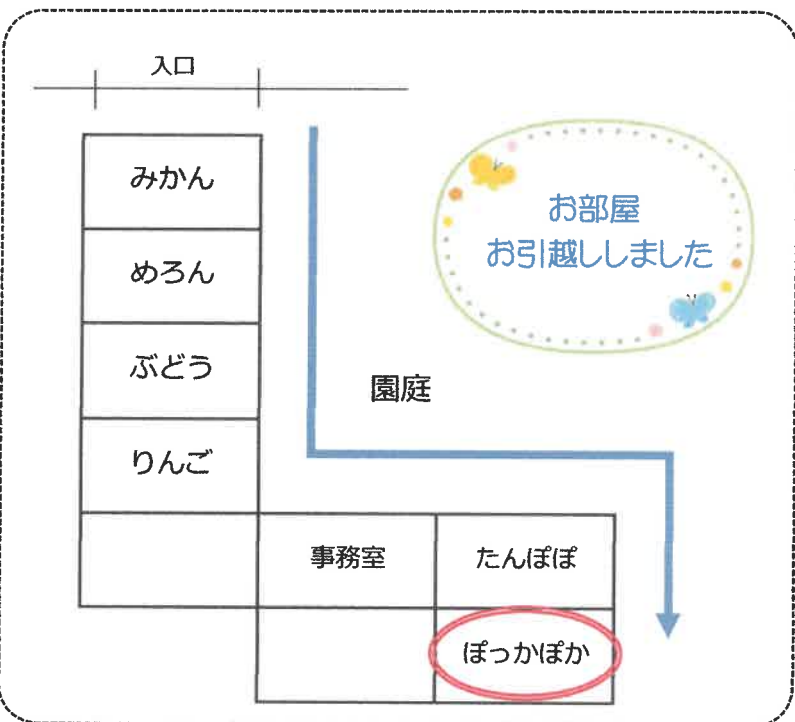

子育て支援ルーム

ぽっかぽかルームお知らせ

志木なかもり幼稚園 志木市幸町1-19-52 ☎048-473-6600

令和6年度のぽっかぽかルーム、**5/7 (火)** から始まります！！
0歳～幼稚園入園前のお友達、親子でぜひ遊びにいらしてくださいね。

【開室日時】

- ・平日 月～金
- ・9:00～13:30
- (※幼稚園休園日はお休み)

【ご利用方法】

- ・ご予約不要
- ・幼稚園の正面玄関のインターフォンにて「ぽっかぽかルーム利用」と、お伝えください

ぽっかぽかルーム担当の
坂本香奈です！

小学生2人の姉妹のママです。幼稚園教諭、保育士、子育て支援センター支援員、ベビーサイン講師などの勤務経験があります。地域にお住まいの皆さんとの出会いを楽しみにしております。たくさんおしゃべりしましょう！！

絵本の
読み聞かせの日

今月の絵本の日…

5/14 (火)
5/28 (火)

絵本の読み聞かせと親子の触れ合い遊び等を行います
ぜひご参加ください。

- ・隔週火曜日 10:30～ (15分程度)
- ・ご予約不要