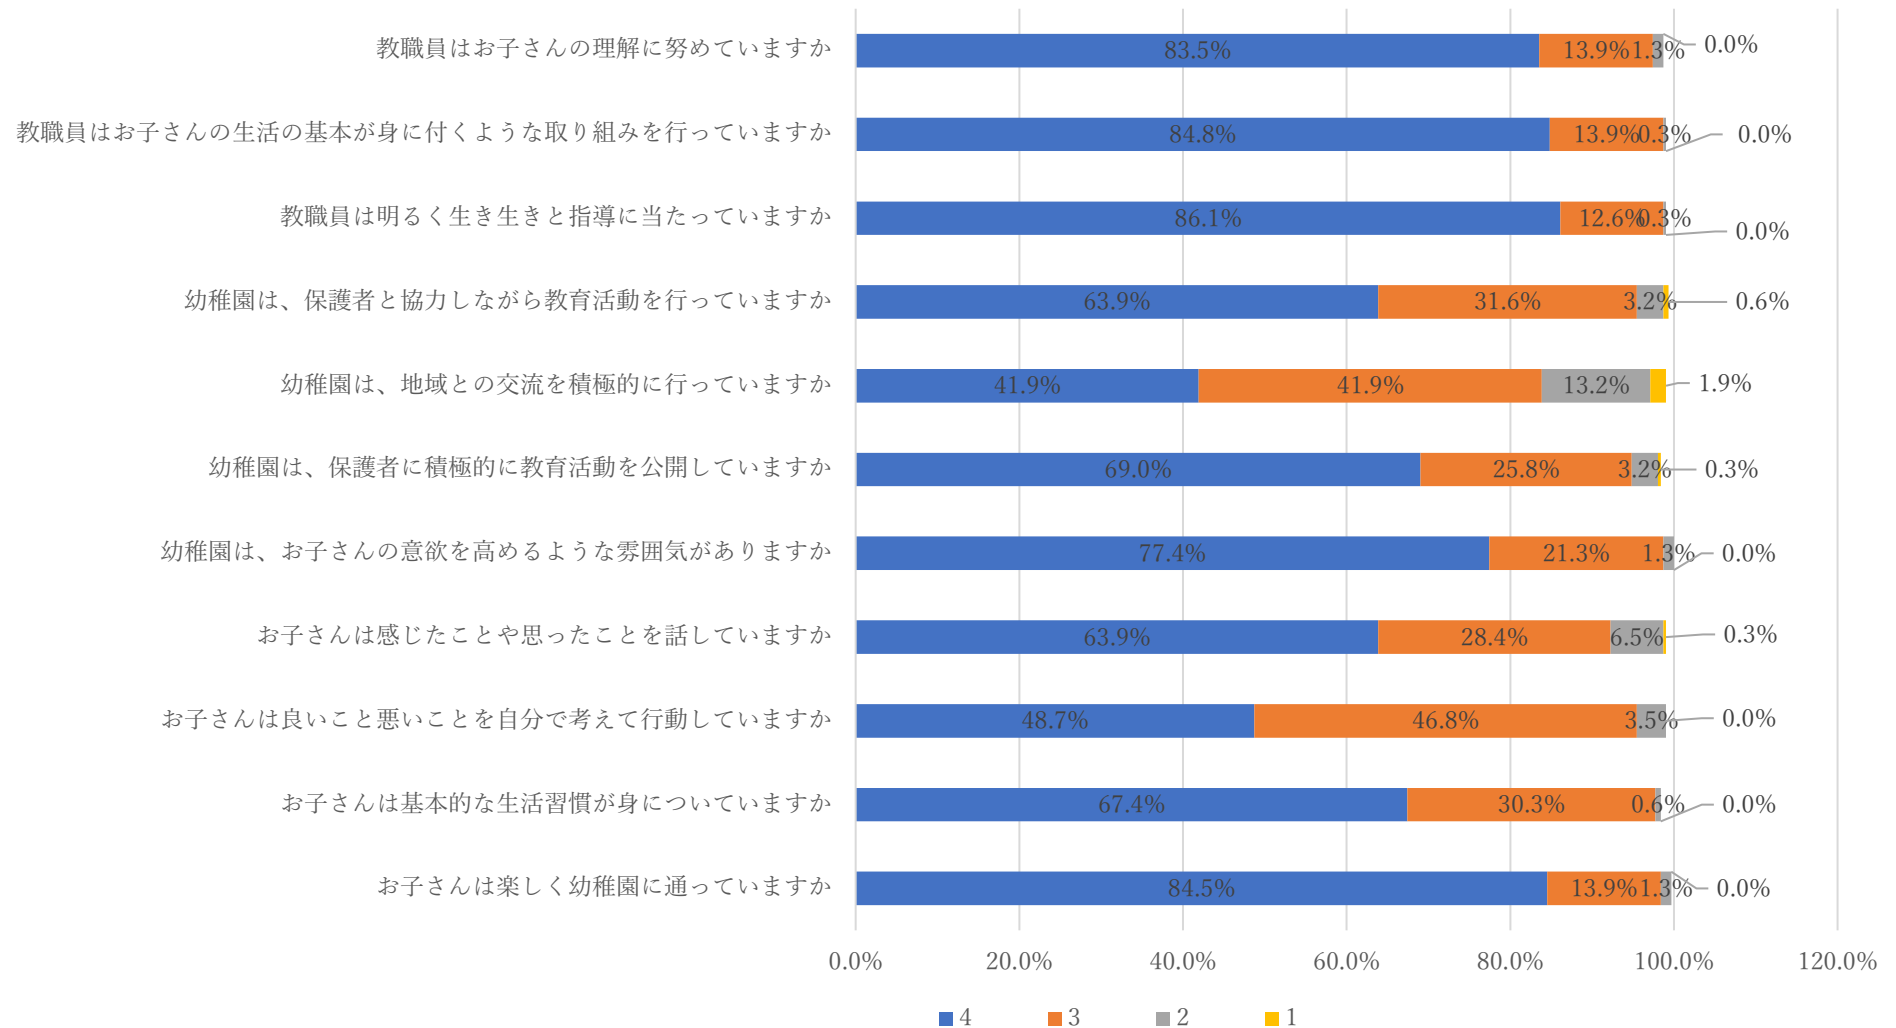

令和5年度 学校評価

4 あてはまる 3 ややあてはまる 2 あまりあてはまらない 1 あてはまらない

令和5年度学校評価にご協力頂きありがとうございました！

(在園児397人中 310名回収)

皆様からの評価、ご意見は真摯に受け止め改善に努めてまいります。これからも子どもたちの健やかな成長と保護者の皆様とのより良い信頼を深めていきたいと思っております。今後ともよろしくお願い申し上げます。

志木なかもり幼稚園